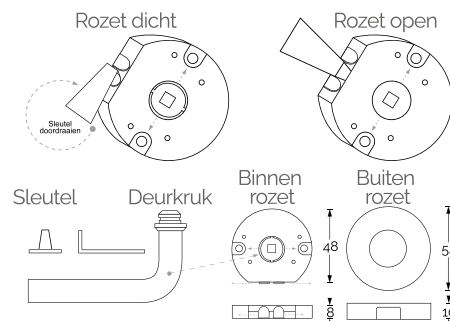

IVANA®
NECOSTEEL DEURKRUK

Vanaf

24,50

per stuk

Bekijk hier de beschikbare modellen

Montage video Necosteel klik veer systeem

MERK HET VERSCHIL

MERK HET VERSCHIL