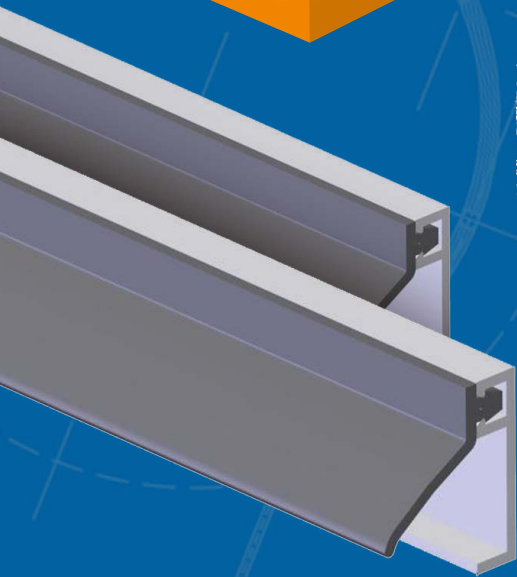

BULK ACTIES

Per koker
van 25 stuks

75,-

IVANA® INBOUW TOCHTPROFIEL

AIB 4G AR

300cm (IVA0002453)

QLON ZELFKLEVEND TOCHTPROFIEL

Q-lon 3121 is Uv-bestendig, temperatuur-ongevoelig en heeft een hoog herstelvermogen, waardoor hij efficiënt alle kieren afdicht. De polypropyleen rug voorkomt uitzetting en krimp. De polyurethaanschuim kern biedt uitstekend herstelvermogen en weerstand tegen koude en warmte. Verkrijgbaar in zwart & wit, biedt Q-lon 3121 een effectieve oplossing om je huis energiezuinig en tochtvrij te maken.