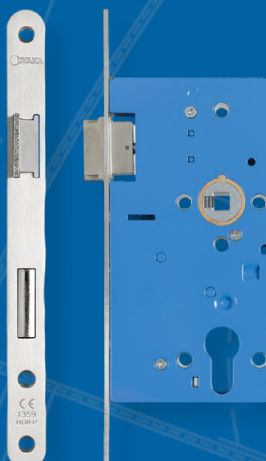

IVANA® **BRAND- WEREND PROJECT D/N SLOT**

PC72 Links
(54938)

IVANA® **PROJECT- SLOT**

PC72 met dagschoot
DIN links afgerond
(4828g)