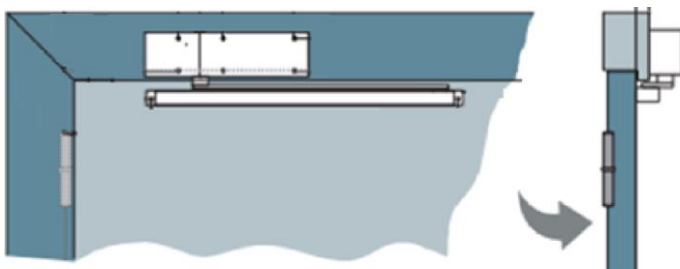

Kozijndorpelmontage
tegenscharnierzijde