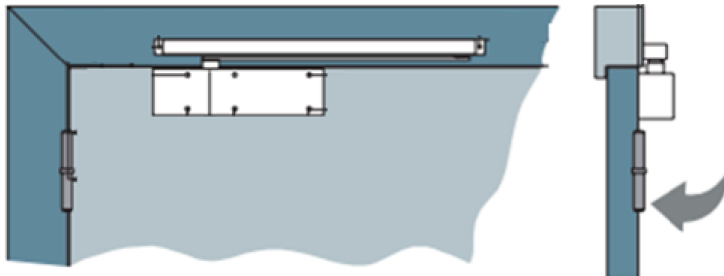

Montage voorbeeld 1674 type B

Deurbladmontage
scharnierzijde