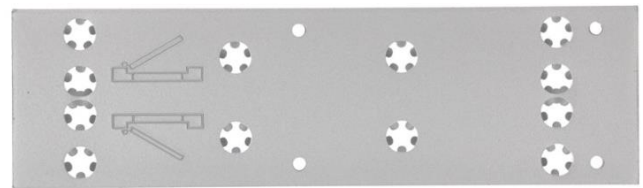

Model: Hoekconsole 1674
Materiaal: Aluminium
Kleur: Zwart
Artikelnummer: **56638**
GTIN: **8717023583459**

Ivana montageplaat body vlak 1640

Kenmerken:

Model: montageplaat 1640
 Materiaal: Aluminium
 Kleur: zilver
 Artikelnummer: **40132**
 GTIN: **8717023053792**

Ivana montageplaat body vlak 1642

Kenmerken:

Model: montageplaat 1642
 Materiaal: Aluminium
 Kleur: zilver
 Artikelnummer: **40134**
 GTIN: **8717023259941**

Ivana montageplaat body vlak 1672

Kenmerken:

Model: montageplaat 1672
 Materiaal: Aluminium
 Kleur: zilver
 Artikelnummer: **40141**
 GTIN: **8717023260015**